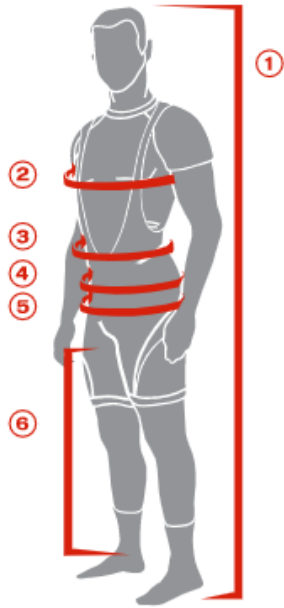

# SIZE CHART

- ① HEIGHT
- ② CHEST
- ③ NATURAL WAIST
- ④ PANTS WAIST
- ⑤ HIP
- ⑥ INSEAM

## MEN'S SIZING (CM)

		①	②	③	④	⑤	⑥
XS	28	165-170	89-95	71-79	71-75	86-92	78
S	30	170-175	89-95	71-79	76-79	86-92	79
S/T		175-180	89-95	71-79		86-92	79
M	32-34	175-180	96-103	79-86	81-90	94-99	80
M/T		180-188	96-103	79-86		94-99	80
L	36-38	180-188	104-113	86-91	91-100	99-105	81
L/T		185-190	104-113	86-91		99-105	81
XL	40-42	185-190	114-120	91-99	101-111	106-114	83
XL/T		185-191	114-120	91-99		106-114	83
XXL	44	190-196	121-130	99-107	112-116	115-122	84

## WOMEN'S SIZING (CM)

	①	②	③	④	⑤	⑥
XS	152-157	79-84	59-63	71-75	84-90	74
S	155-163	84-89	64-71	76-82	91-96	75
M	163-170	90-94	71-76	84-88	97-101	76
L	165-175	96-102	77-86	89-97	102-109	77.5
XL	173-180	104-109	87-96	98-107	111-119	78.5
XXL	173-183	109-114	97-102	109-114	120-127	78.5