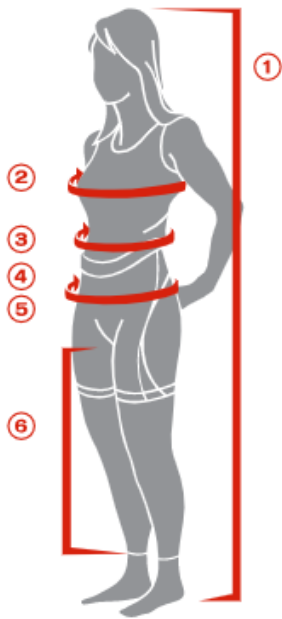

# SIZE CHART

- ① HEIGHT
- ② CHEST
- ③ NATURAL WAIST
- ④ PANTS WAIST
- ⑤ HIP
- ⑥ INSEAM

## MEN'S SIZING (CM)

		①	②	③	④	⑤	⑥
XS	28	165-170	89-95	71-79	71-75	86-92	78
S	30	170-175	89-95	71-79	76-79	86-92	79
S/T		175-180	89-95	71-79		86-92	79
M	32-34	175-180	96-103	79-86	81-90	94-99	80
M/T		180-188	96-103	79-86		94-99	80
L	36-38	180-188	104-113	86-91	91-100	99-105	81
L/T		185-190	104-113	86-91		99-105	81
XL	40-42	185-190	114-120	91-99	101-111	106-114	83
XL/T		185-191	114-120	91-99		106-114	83
XXL	44	190-196	121-130	99-107	112-116	115-122	84

## WOMEN'S SIZING (CM)

	①	②	③	④	⑤	⑥
XS	152-157	79-84	59-63	71-75	84-90	74
S	155-163	84-89	64-71	76-82	91-96	75
M	163-170	90-94	71-76	84-88	97-101	76
L	165-175	96-102	77-86	89-97	102-109	77.5
XL	173-180	104-109	87-96	98-107	111-119	78.5
XXL	173-183	109-114	97-102	109-114	120-127	78.5